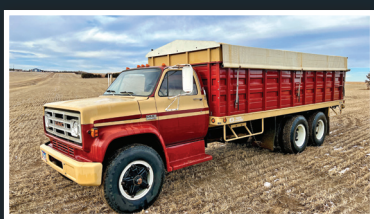

SCHULTE SDX-117

1975 GMC 6500