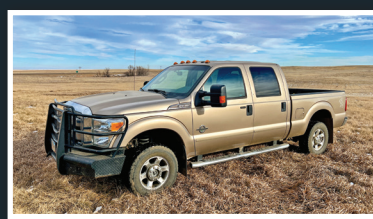

2016 VERMEER 605N SELECT

2016 NEW HOLLAND ROLL-BELT 560

MORRIS PROAG 1400 HAY HIKER

VERMEER R2800

SCHULTE SDX-117

2018 POLARIS RANGER 1000 XP

1999 KENWORTH T800 &
2004 TIMPTE SUPER HOPPER

2015 TIMPTE SUPER HOPPER

2015 LOAD MAX

1975 GMC 6500

1981 CHEVROLET C70

2018 FORD F-150 KING RANCH

2013 FORD F-350 SUPER DUTY XLT

2008 FORD F-350
SUPER DUTY LARIAT

scan QR code
for full auction
details

Deb Meginess, PR